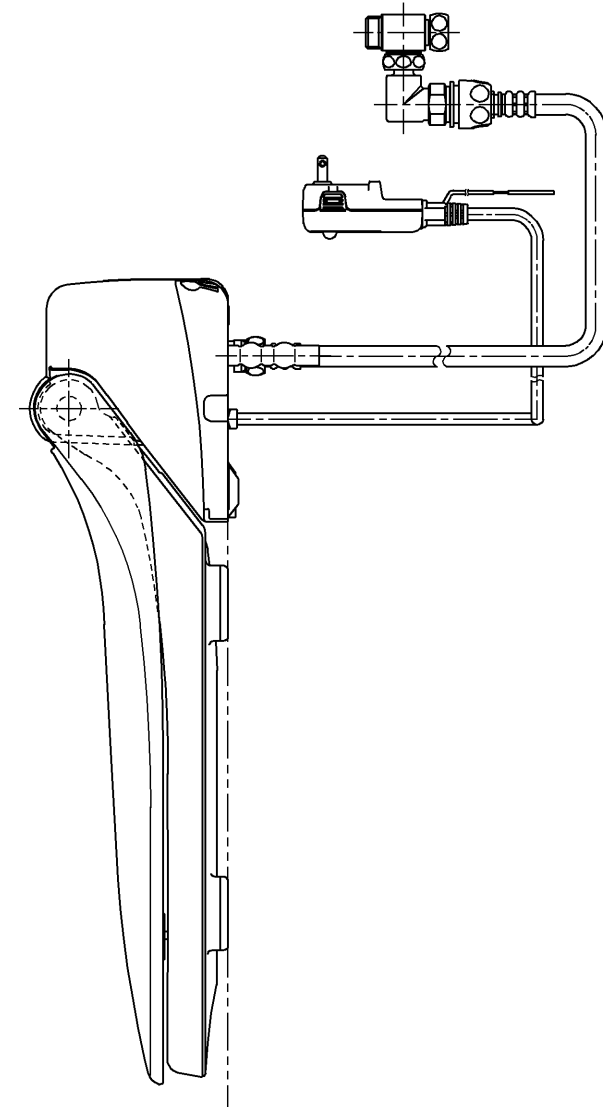

生産中止図面

2007.7.30 繰り替えし

ねじ長 φ4×30(3本)

<特殊内容>
1.AHS対応品
※フレキシブルホース長さをL=700にしたもの

*定格 : AC100V-1277W 50/60Hz

TOTO			単位 mm	名称
製図 今川	検図 藤原 中山	日付 03-11-27	尺度 1 : 5	洗浄脱臭暖房便座
備考				品番 TCF411V27
				図番 TCF411V27_A1010
A3				ページNo. 1-1 (改)