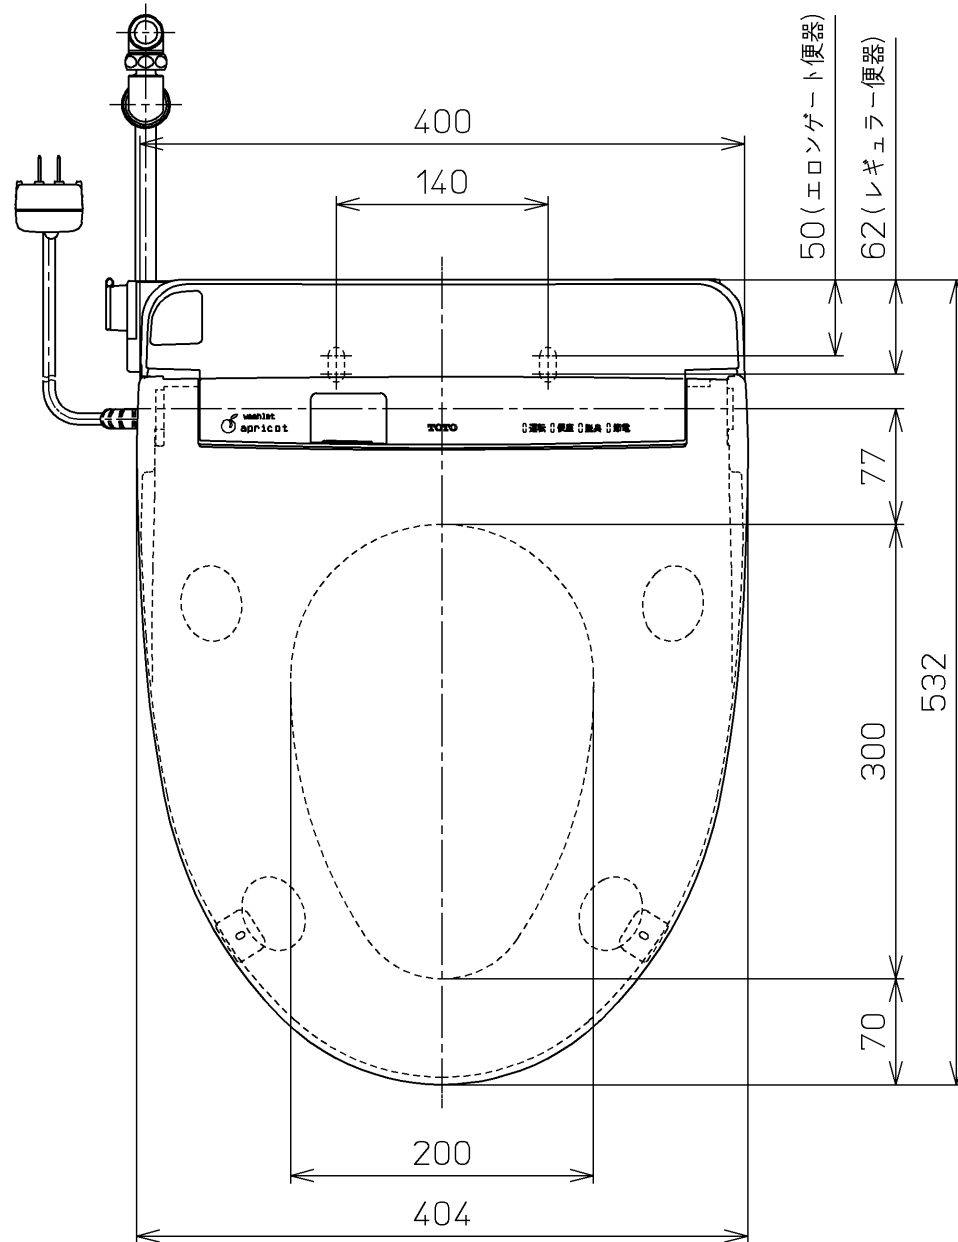

生産中止図面

2007.7.30 繰り替えし

ねじ長 φ4×30(3本)

<特殊内容>
1.AHS対応品
※フレキシブルホース長さをL=700にしたもの

*定格 : AC100V-1277W 50/60Hz

TOTO			単位 mm	名称
製図 今川	検図 藤原 中山	日付 03-11-27	尺度 1 : 5	洗浄脱臭暖房便座
備考				品番 TCF411V27
				図番 TCF411V27_A1010
A3				ページNo. 1-1 (改)