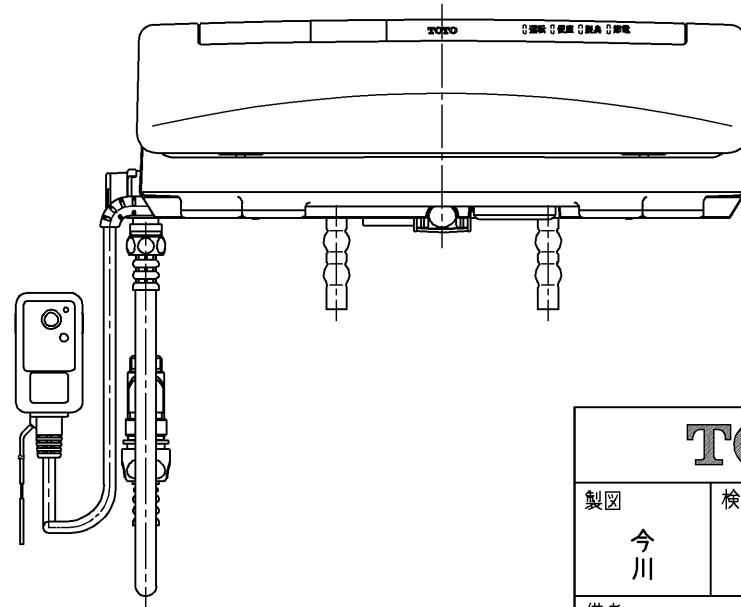

生産中止図面

2007.7.30 繰り替えし

ねじ長 φ4×30(3本)

<特殊内容>
1.AHS対応品
※フレキシブルホース長さをL=700にしたもの

*定格 : AC100V-1277W 50/60Hz

TOTO			単位 mm	名称
製図 今川	検図 藤原 中山	日付 03-11-27	尺度 1 : 5	洗浄脱臭暖房便座
備考				品番 TCF411V27
				図番 TCF411V27_A1010
A3				ページNo. 1-1 (改)