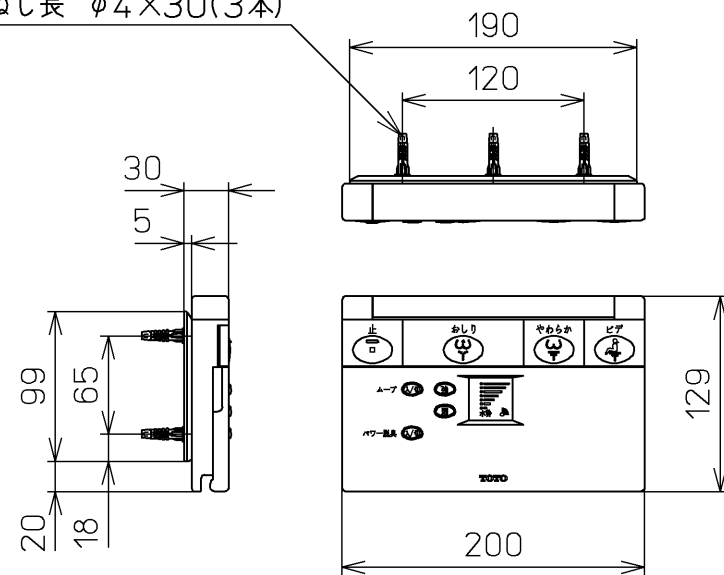

生産中止図面

2007.7.30 繰り替えし

ねじ長 φ4×30(3本)

<特殊内容>
1.AHS対応品
※フレキシブルホース長さをL=700にしたもの

*定格 : AC100V-1277W 50/60Hz

TOTO			単位 mm	名称
製図 今川	検図 藤原 中山	日付 03-11-27	尺度 1 : 5	洗浄脱臭暖房便座
備考				品番 TCF411V27
				図番 TCF411V27_A1010
A3				ページNo. 1-1 (改)