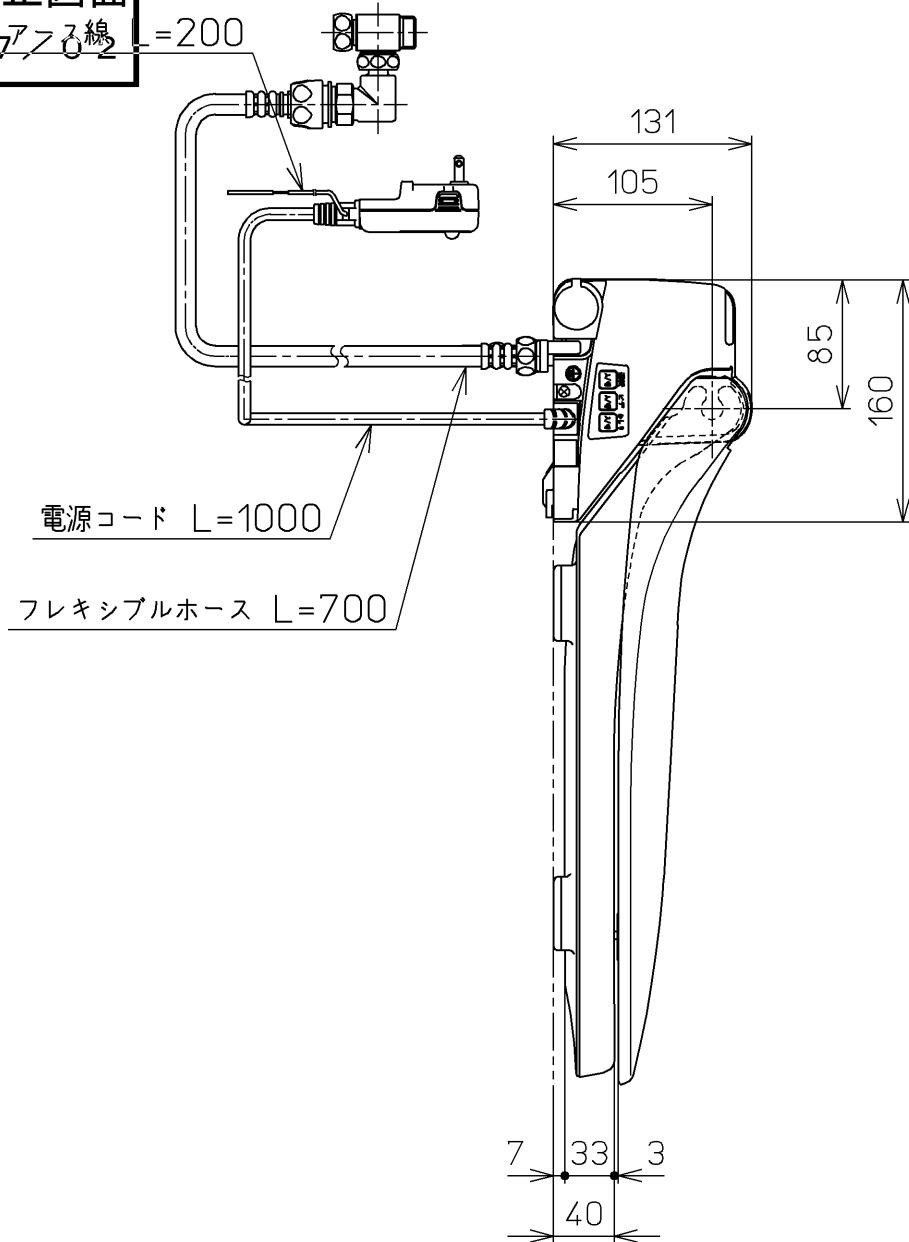

生産中止図面

2007.7.30 繰り替えし

ねじ長 φ4×30(3本)

<特殊内容>
1.AHS対応品
※フレキシブルホース長さをL=700にしたもの

*定格 : AC100V-1277W 50/60Hz

TOTO			単位 mm	名称
製図 今川	検図 藤原 中山	日付 03-11-27	尺度 1 : 5	洗浄脱臭暖房便座
備考				品番 TCF411V27
				図番 TCF411V27_A1010
A3				ページNo. 1-1 (改)